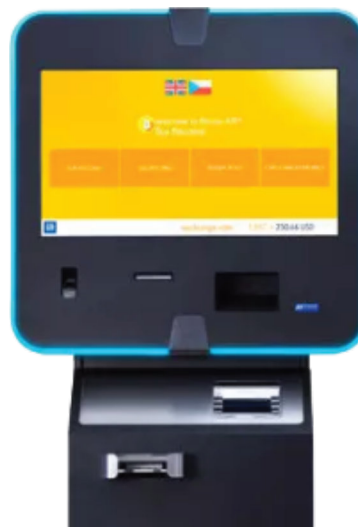

**BITMAT**  
YOUR BITCOIN EXCHANGE

BITMAT ist eine Marke der AVATAR Technology GmbH

#### ONE WAY - Bitmat ONE

(Bargeld-> Kryptowährungen)

#### TWO WAY - Bitmat TWO V1

(Bargeld <-> Kryptowährungen)

- Energiebedarf: 20W
- Internetverb.: WiFi
- Sprachen: 26
- Größe: 32x38x27 cm
- Display: 7 Zoll
- Wandmontage
- Gewicht: 23kg

- Energiebedarf: 40W
- Internetverb.: WiFi
- Sprachen: 26
- Größe: 62x180x46 cm
- Display: 23 Zoll
- Standfuß
- Gewicht: 105kg